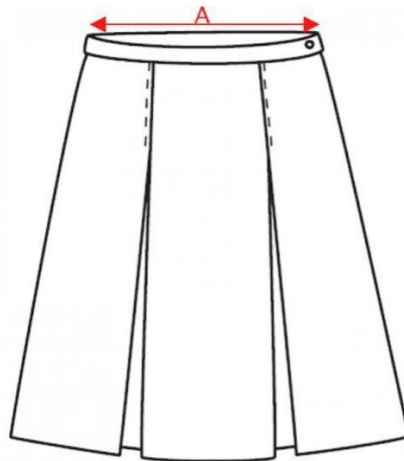

PANTALON LARGO NIÑA

	0-1 AÑOS	1-2 AÑOS	2-3 AÑOS	1	2	4	6	8	10	12	14	16-S	18-M	20-L	22-XL	24-XXL	26-XXXL
A								32,00	34,00	36,00	38,00	40,00	42,00	44,00	46,00	48,00	
B								76,00	82,00	88,00	94,00	100,00	104,00	106,00	108,00	109,00	
C								58,00	65,00	70,00	76,00	81,00	84,00	86,00	87,00	88,00